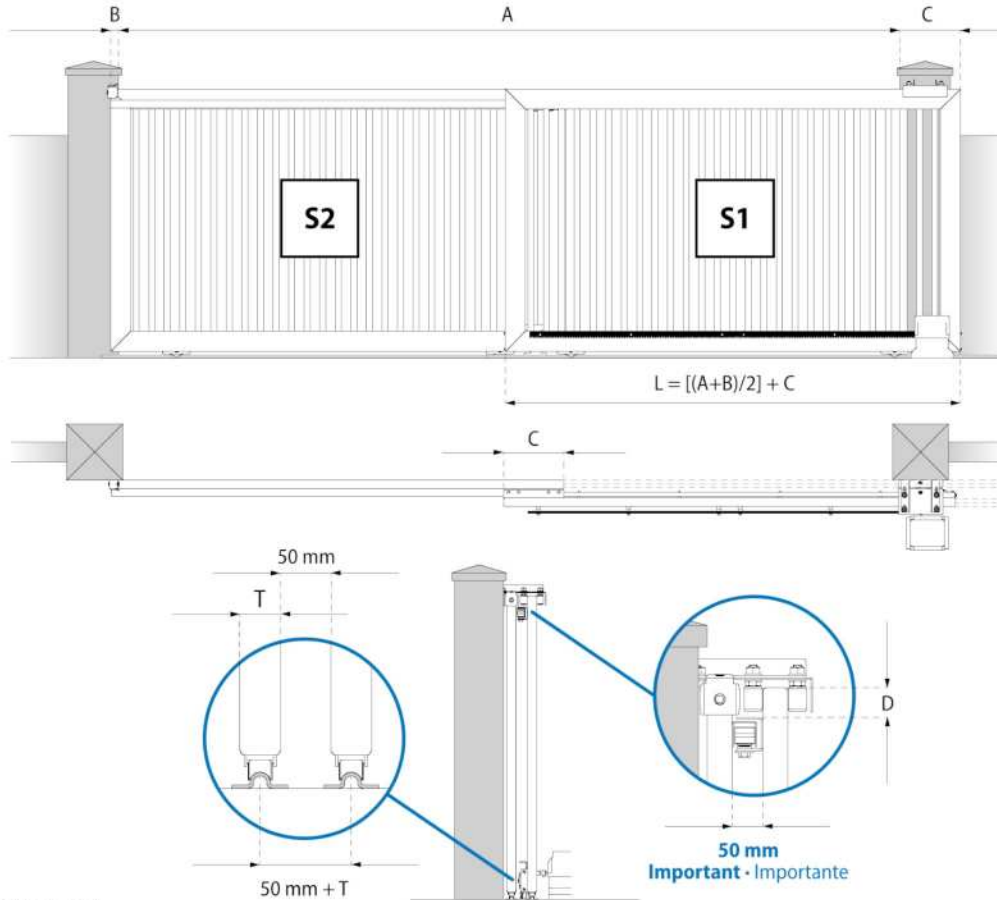

»HERRAJES PARA PORTON TELESCOPICO 2 HOJAS MARCA FAC MOD. FS-00002-KIT, FS-00003-KIT, FS-00004-KIT, FS-00005-KIT.

TWO-LEAVES TELESCOPIC KIT

SIZES CHART

CODE	GOLA GROOVE	A max (m)	C (m)	D min (mm)	S2 max (kg)
KA5100.104	V	4	0,3	50	300
KA5100.404	U				
KA5100.108	V	8	0,3	50	300
KA5100.408	U				
KA5100.111	V	11	0,6	70	400
KA5100.411	U				
KA5100.115	V	15	0,6	70	400
KA5100.415	U				

SECTIONS DIMENSIONING

CODE	APERTURA OPENING (A)	L (m) con/with B=0,1 m
KA5100.104/ KA5100.404	3	1,85
KA5100.104/ KA5100.404	4	2,35
KA5100.108/ KA5100.408	5	2,85
KA5100.108/ KA5100.408	6	3,35
KA5100.108/ KA5100.408	7	3,85
KA5100.108/ KA5100.408	8	4,35
KA5100.111/ KA5100.411	9	5,15
KA5100.111/ KA5100.411	10	5,65
KA5100.111/ KA5100.411	11	6,15
KA5100.115/ KA5100.415	12	6,65
KA5100.115/ KA5100.415	13	7,15
KA5100.115/ KA5100.415	14	7,65
KA5100.115/ KA5100.415	15	8,15

Ejemplo medidas fuera de la tabla

A = 3,5 m

B = 0,06 m (scelta dall'installatore / selected by the customer / Wahl des Installateur / choisi par le client / elegido por el cliente)

C = 0,3 m (da tabella sopra / as per above table / laut der obigen Tabelle / conformément au tableau ci-dessus / como en la tabla que se encuentra antes)

$$L = [(A+B)/2] + C$$

$$L = [(3,5+0,06)/2] + 0,3$$

$$L = [(3,56)/2] + 0,3$$

$$L = 1,78 + 0,3$$

$$L = 2,08$$

Attenzione: velocità ultima anta = velocità doppia motorizzata.

Warning: leaf final speed = double motor-driven speed.

Achtung: der letzte Flügel ist doppelt so schnell wie der motorisierte Flügel.

Attention: vitesse dernier vantail = vitesse double motorisée.

Atención: velocidad última hoja = velocidad doble motorizada.

(229) 288-1552

portonesautomaticos@adsver.com.mx
portonesautomaticos@prodigy.net.mx

V09.20

(229) 927-5107, 167-8080, 167-8007, 151-7529

www.adsver.com.mx