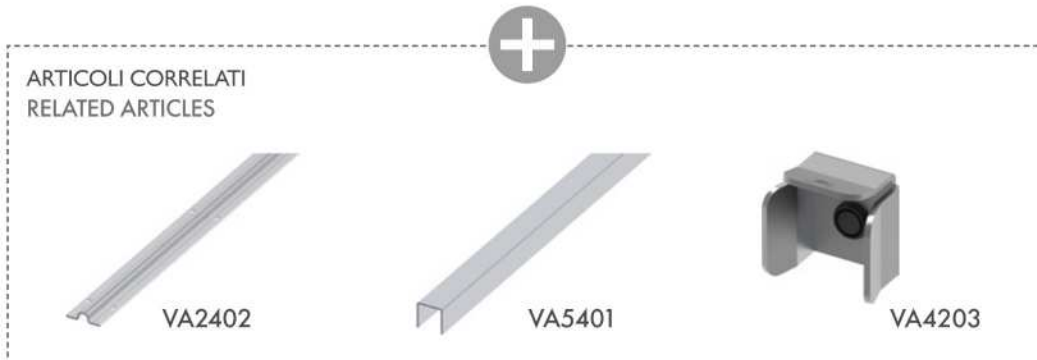

ACCESSORI PER CANCELLI

Puertas & Portones Automáticos, S.A. de C.V.

¡Nuestra pasión es la Solución!....

»HERRAJES PARA PORTON TELESCOPICO 2 HOJAS MARCA FAC MOD. FS-00002-KIT, FS-00003-KIT, FS-00004-KIT, FS-00005-KIT.

TWO-LEAVES TELESCOPIC KIT

KA5100.4... FINO A 15 m / UP TO 15 m

CON RUOTA GOLA TONDA / WITH HALF-ROUND GROOVE WHEELS

(229) 288-1552

portonesautomaticos@adsver.com.mx
portonesautomaticos@prodigy.net.mx

RESIDENCIAL

COMERCIAL

INDUSTRIAL

MEMBER

IDA
International Door Association

V09.20

(229) 927-5107, 167-8080, 167-8007, 151-7529

www.adsver.com.mx