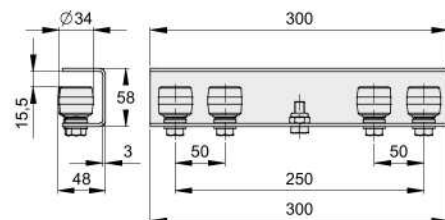

ACCESSORI PER CANCELLI

Puertas & Portones Automáticos, S.A. de C.V.

¡Nuestra pasión es la Solución!...

»HERRAJES PARA PORTON TELESCOPICO 2 HOJAS MARCA FAC MOD. FS-00002-KIT, FS-00003-KIT, FS-00004-KIT, FS-00005-KIT.

TWO-LEAVES TELESCOPIC KIT

VA3501

Placa de guía ajustable para puerta telescópica con 4 rodillos

CODE	ARTICLE	A	B	C	D	H	PACK INFO	
ZINCATO / GALVANIZED								
VA3501.A30	-	96-152	42-60.5	220	240.5	56	1	3
VA3501.B40	-	136.5-158	60-81.5	350	307	82	1	7,5

VA3502

Guía 4 rodillos en línea para puerta telescópica

CODE	ARTICLE	PACK INFO	
ZINCATO / GALVANIZED			
VA3502.N34	-	1	1,3

Ideal para VA5401 perfiles 40x40 / espesor 2 mm

(229) 288-1552

portonesautomaticos@adsver.com.mx
portonesautomaticos@prodigy.net.mx

V09.20