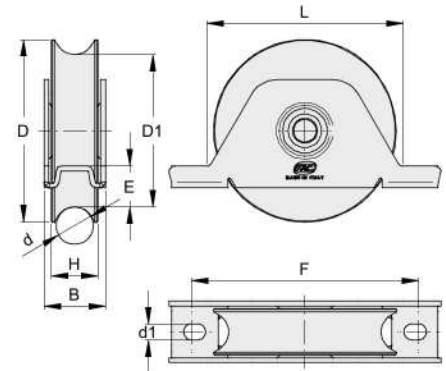

VA1404

Rueda canal redonda con soporte interno agujereado para atornillar

	CODE	ARTICLE	D	D1	d	B	H	E	L	F	d1	CAPACITY KG	PACK INFO
	ZINCATO / GALVANIZED												
⊙ x1	VA1404.090	733.90/20	90	72	20	33	24	17	106	122-115	8,5	200	6 6,0
	VA1404.100	-	100	82	20	33	24	22	106	122-115	8,5	200	4 5,1
	VA1404.120	-	120	102	20	38	24	23	130	150	9	250	2 4,0
⊙ x2	VA1404.090.2	-	90	72	20	33	25	17	106	122-115	8,5	360	6 6,7
	VA1404.100.2	-	100	82	20	33	25	22	106	122-115	8,5	360	4 5,5
	VA1404.120.2	733.120/20	120	102	20	38	25	23	130	150	9	400	2 4,2

NOTE : Valor diámetro externo nominal