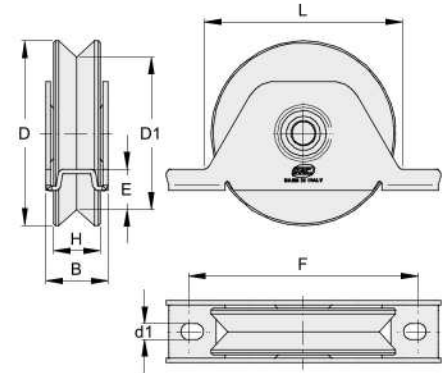

»HERRAJES PARA PORTON TELESCOPICO 2 HOJAS MARCA FAC MOD. FS-00002-KIT, FS-00003-KIT, FS-00004-KIT, FS-00005-KIT.

TWO-LEAVES TELESCOPIC KIT
VA1104