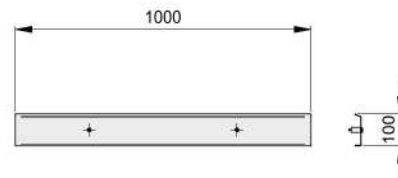

VA5301

Cárter para grupo transmisión telescópico con distanciadores y tornillos

CODE	ARTICLE	PACK INFO	
ZINCATO / GALVANIZED			
VA5301.001	-	1	1,1