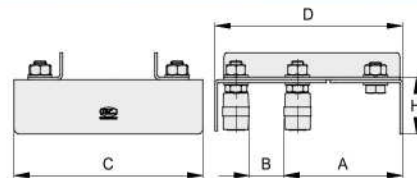

»HERRAJES PARA PORTON TELESCOPICO 2 HOJAS MARCA FAC MOD. FS-00002-KIT, FS-00003-KIT, FS-00004-KIT, FS-00005-KIT.

TWO-LEAVES TELESCOPIC KIT

VA3501