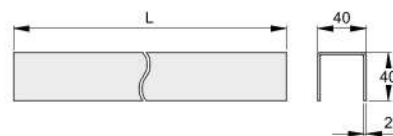

VA5401

Perfil guía superior

CODE	ARTICLE	L	PACK INFO	
ZINCATO / GALVANIZED				
VA5401.003	-	3	1	5,3
VA5401.006	-	6	1	10,6
NATURALE / RAW				
VA5401.002	-	1,9	1	3,6
VA5401.003.L	-	3	1	5,3
VA5401.006.L	-	6	1	10,6