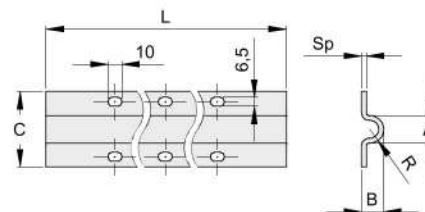

VA2402

Rail perforado con canal redondo de 20mm

CODE	ARTICLE	A	B	C	R	Sp	L (m)	PACK INFO	
ZINCATO / GALVANIZED									
VA2402.003	720/Z3F	20	16	55	10	3.5	3	1	5,3
VA2402.006	720/ZF	20	16	55	10	3.5	6	1	10,7
INOX / STAINLESS STEEL									
VA2402.003.i	1720/3F	20	16	55	10	2.5	3	1	4,0
VA2402.006.i	1720F	20	16	55	10	2.5	6	1	8,0

Las cuotas indicadas en el catálogo son solamente indicativas y pueden estar sujetas a variaciones; antes de realizar elaboraciones esperar la pieza física.

(229) 288-1552

portonesautomaticos@adsver.com.mx
portonesautomaticos@prodigy.net.mx