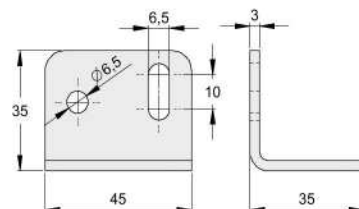

»HERRAJES PARA PORTON TELESCOPICO 2 HOJAS MARCA FAC MOD. FS-00002-KIT, FS-00003-KIT, FS-00004-KIT, FS-00005-KIT.

TWO-LEAVES TELESCOPIC KIT

VA5411