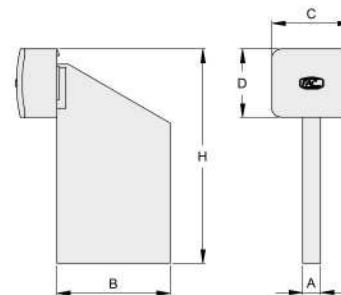

VA4101

Tope para soldar

CODE	ARTICLE	A	B	C	D	H	PACK INFO	
ZINCATO / GALVANIZED								
VA4101.092	115	8	50	35	30	92	20	6,2
VA4101.115	116	10	70	45	36	115	10	6,1
INOX / STAINLESS STEEL								
VA4101.092.i	1115	8	50	35	30	92	10	3,1
VA4101.115.i	1116	8	70	45	36	115	10	6,1

(229) 288-1552

portonesautomaticos@adsver.com.mx
portonesautomaticos@prodigy.net.mx