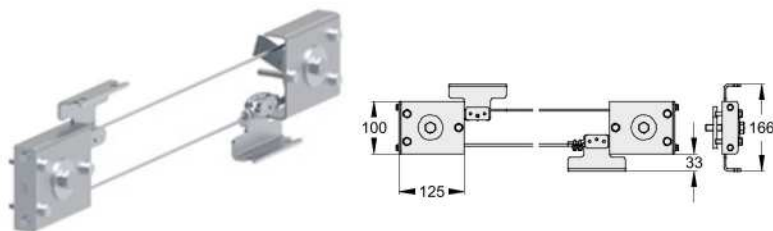

# VA5101

Grupo transmisión telescópica completo

CODE	ARTICLE	MAX OPENING (m)	PACK INFO	
<b>ZINCATO / GALVANIZED</b>				
VA5101.004	-	4	1	3,9
VA5101.008	-	8	1	4,2
VA5101.011	-	11	1	4,4
VA5101.015	-	15	1	4,6